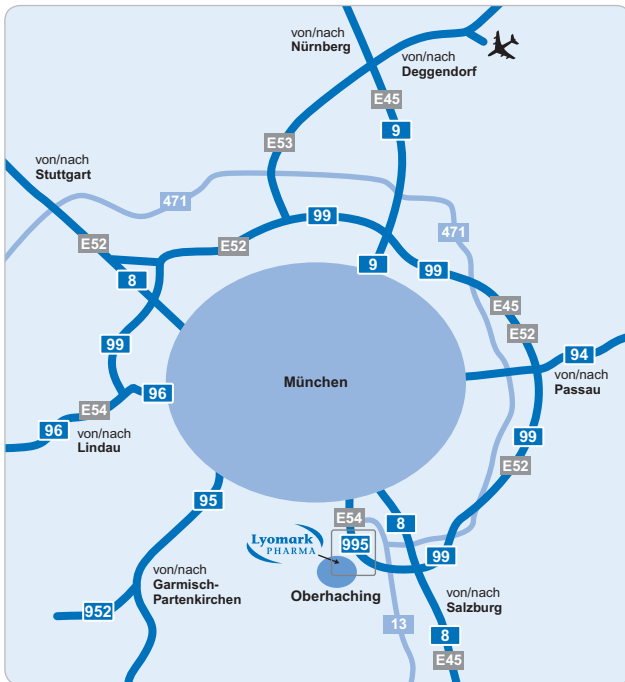

Ihr Weg zu Lyomark

Mit dem PKW:

Vom Flughafen München

Mit dem Auto 45 km vom Franz Josef Strauß-Flughafen München entfernt

- A 92 Richtung München bis Autobahnkreuz Neufahrn
- A 9 Richtung München bis Autobahnkreuz München Nord
- A 99 Richtung Innsbruck/Salzburg bis Autobahnkreuz München Süd
- A 995 bis Ausfahrt Oberhaching
- Der Straße folgend ca. 2 km bis zum Kreisverkehr
- Am Kreisverkehr links abbiegen in die Raiffeisenallee
- Dann sofort wieder links in den Kelttenring

Aus Richtung München

- A 995 Richtung Salzburg bis Ausfahrt Oberhaching
- Der Straße folgend ca. 2 km bis zum Kreisverkehr
- Am Kreisverkehr links abbiegen in die Raiffeisenallee
- Dann sofort wieder links in den Kelttenring

Aus Richtung Salzburg

- A 9 Richtung München bis Autobahnkreuz München Süd
- A 995 Richtung München-Giesing bis Ausfahrt Oberhaching
- Der Straße folgend ca. 2 km bis zum Kreisverkehr
- Am Kreisverkehr links abbiegen in die Raiffeisenallee
- Dann sofort wieder links in den Kelttenring

Mit öffentlichen Verkehrsmitteln:

Vom Hauptbahnhof München

(ca. 30 Minuten bis zu Lyomark)

- Mit der S-Bahn S5 in Richtung Holzkirchen
- An der Haltestelle Furth aussteigen

Vom Flughafen München

(ca. 60 Minuten bis zu Lyomark)